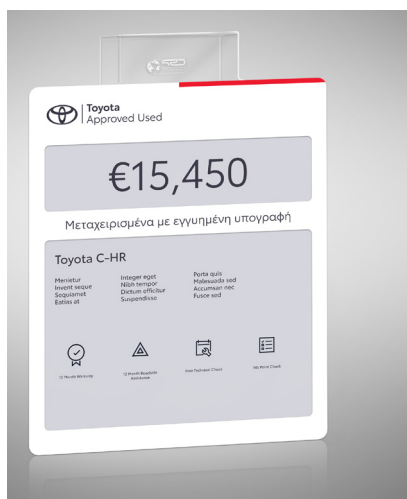

CSP PRICER PROFESSIONAL

Απεικόνιση προϊόντος

Φωτογραφία 1